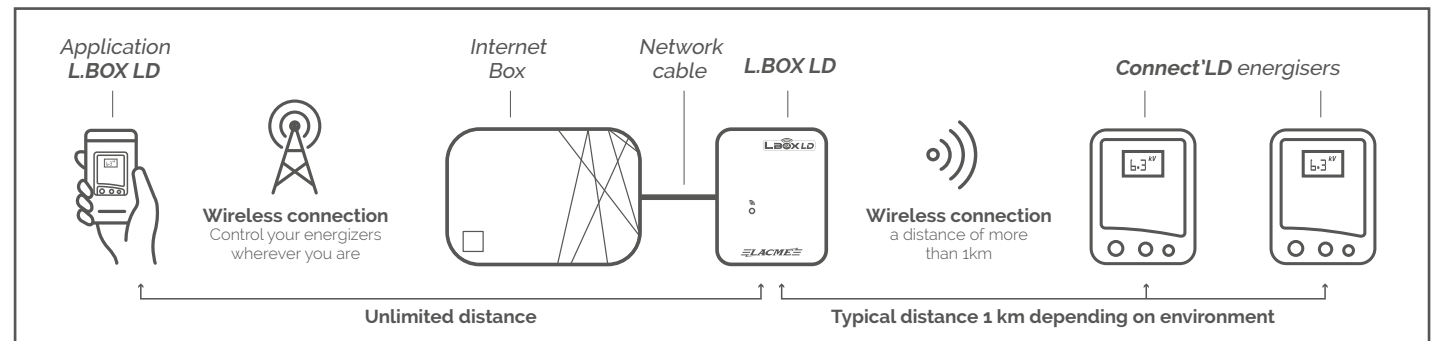

How your Connect'LD energizer works with the L.BOX LD