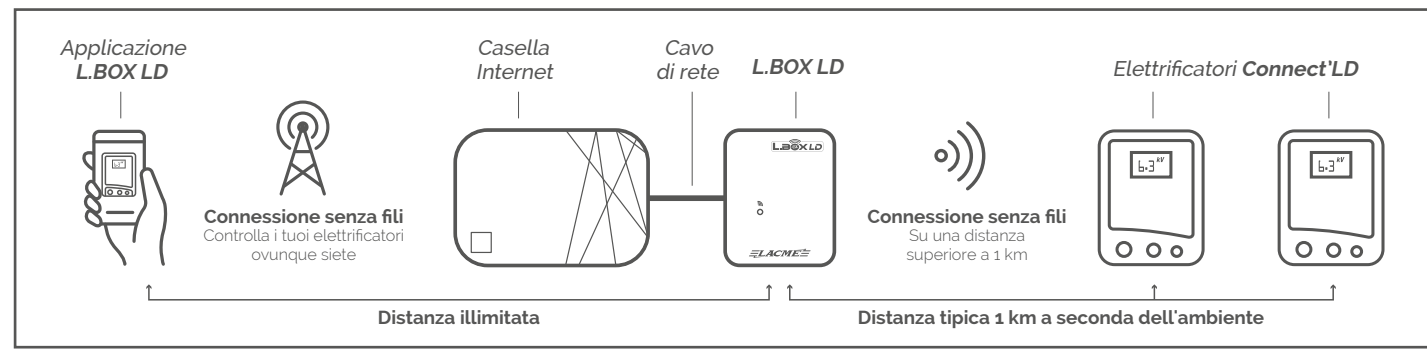

Chiaramente, nuove possibilità sono a tua disposizione, tutte utilizzando il tuo smartphone:

- Controlla a distanza (on/off) il tuo elettrificatore da una distanza
- Essere avvisato in caso di problemi con l'installazione
- Gratuito da usare, senza abbonamento
- Visualizza in ogni momento la tensione fornita dal tuo elettrificatore
- E molte altre funzionalità scoprire!

Applicazione **GRATIS "LBOXLD"**

1000 L.BOX LD PER VINCERE!

Valido fino al 31 dicembre 2025

COME APPROFITTARE DE L' OFFERTA ?

! OFFERTA LIMITATA UNO PER FAMIGLIA

Come funziona il tuo elettrificatore Connect'LD con L.BOX LD

Home icon

EN ES IT

FR DE POL

CZ

Click! (under each language)

Lacmé dziękuje za zaufanie i gratuluje wyboru energetyzatora typu Connect'LD!

Connect'LD oznacza, że jest kompatybilny z L.BOX LD, najnowszą innowacją Lacmé!