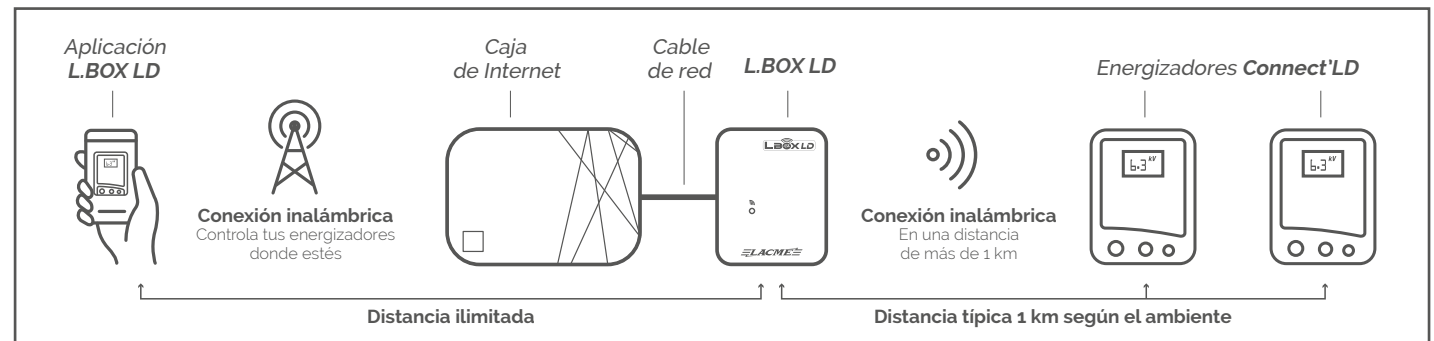

3

¡ Recibe tu **L.BOX LD** y benefícate de todos nuestros nuevos **SERVICIOS GRATUITOS!**

lc1.fr/flb

OFERTA LIMITADA UNO POR HOGAR

Cómo funciona su energizador Connect'LD con el L.BOX LD

- EN
- ES
- IT
- FR
- DE
- POL
- CZ

Vielen Dank für Ihr Vertrauen und herzlichen Glückwunsch, dass Sie sich für ein Connect'LD Weidezaungerät entschieden haben!

Connect'LD bedeutet, dass es mit der L.BOX LD, der neuesten Innovation von Lacmé, kompatibel ist!