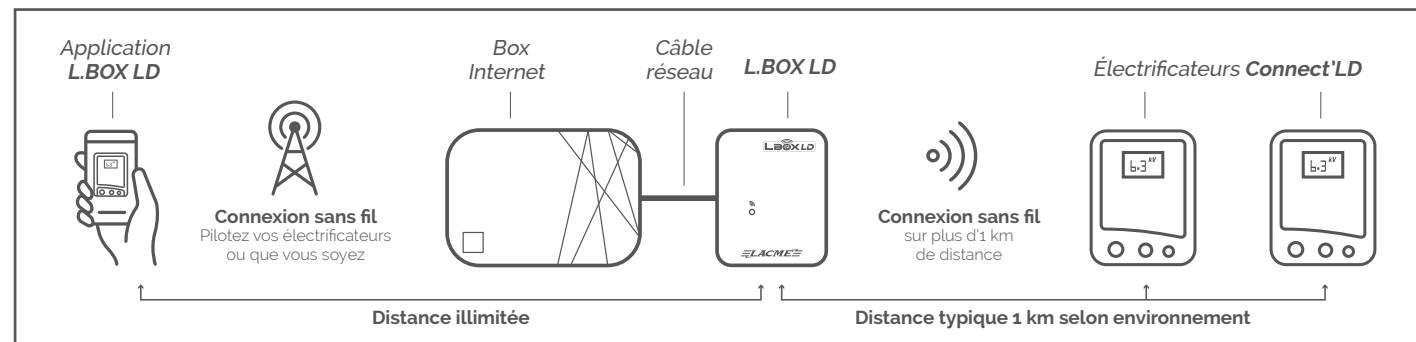

3

Recevez votre **L.BOX LD** et profitez de tous nos nouveaux **SERVICES GRATUITS !**

lc1.fr/flb

OFFRE LIMITÉE À UNE PAR FOYER

Mode de fonctionnement de votre électrificateur Connect'LD avec la L.BOX LD

- EN
- FR
- CZ
- ES
- DE
- IT
- POL

Děkujeme za vaši důvěru a blahopřejeme k výběru energizéru Connect'LD!

Connect'LD znamená, že je kompatibilní s L.BOX LD, nejnovější inovací Lacmé!

Pro váš smartphone jsou k dispozici nové možnosti:

- Dálkové ovládání (zapnuto/vypnuto) vaše energizér
- Zobrazit v libovolném časovat napětí dodané vašim energizér
- Budte upozorněni na a tvé selhání instalace
- A mnoho dalších funkcí k objevování!
- Zdarma k použití, bez předplatné