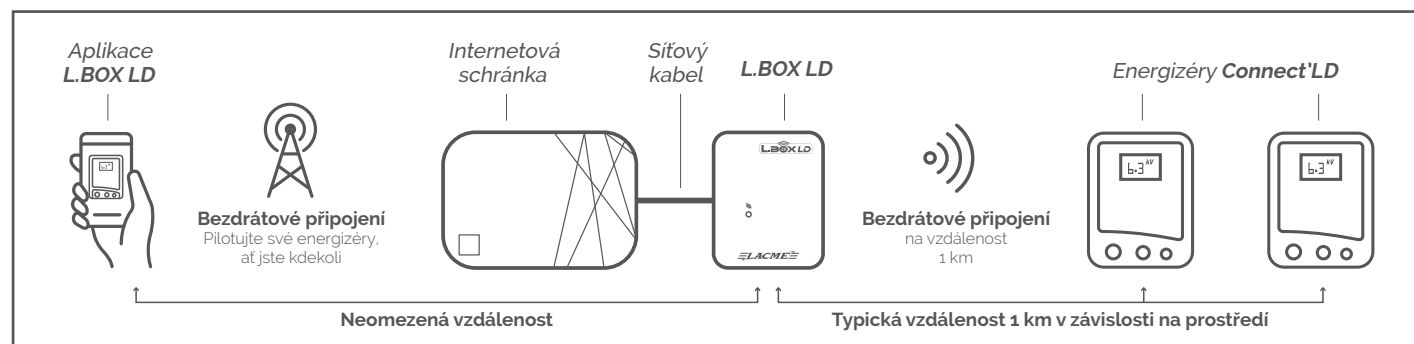

3

Přijměte svůj **L.BOX LD** a užívejte si všech našich nových **BEZPLATNÝCH SLUŽEB!**

lc1.fr/flb

! LIMITOVANÁ NABÍDKA JEDEN NA DOMÁCNOST

Jak váš energizér Connect'LD funguje s L.BOX LD

Home icon with 'Click!' bubble

EN ES IT

FR DE POL

CZ

Click! bubbles are present under the flags for EN, ES, IT, DE, and CZ.

¡Lacmé le agradece de su confianza y le felicita por elegir un energizador Connect'LD!

Connect'LD significa que es compatible con L.BOX LD, ¡la última innovación de Lacmé!